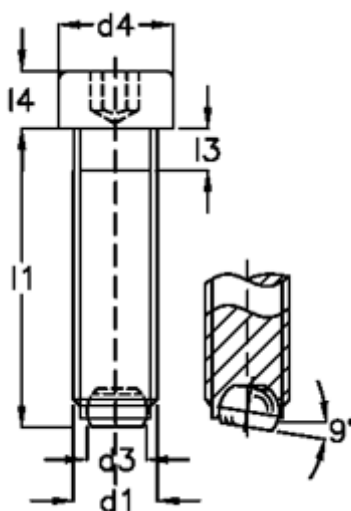

Varenummer: 20927706B
Beskrivelse: E+G Kuglespændeskruer
GN 606-M16-40-V

Mål

d1	= M16
d2	= 12.0
d3	= 10.7
d4	= 24
Indvendig sekskant	= 14.0
l1	= 40
l3	= 6.0
l4	= 16